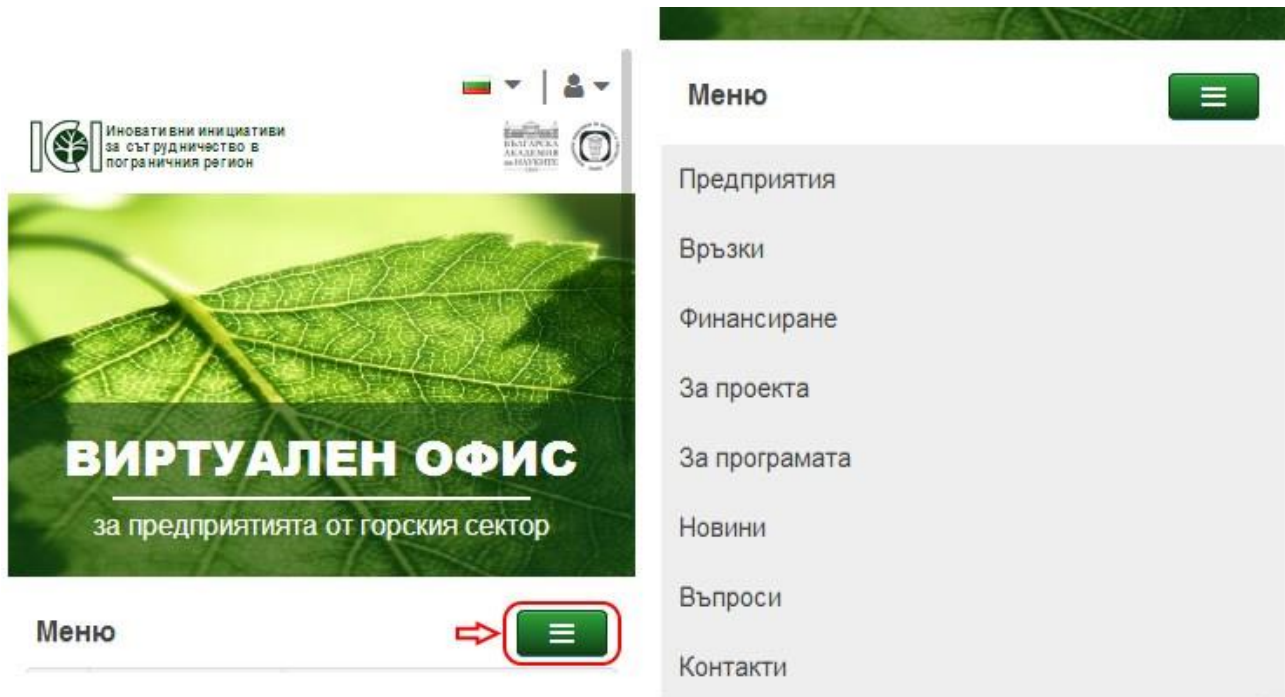

Project № CB006.L.31.070
"Innovative cooperation initiatives in cross-border region"
This project is co-financed by European Union through -
INTERREG- IPA CBC CCI Number 2014TC1615CB006.

Слика 5