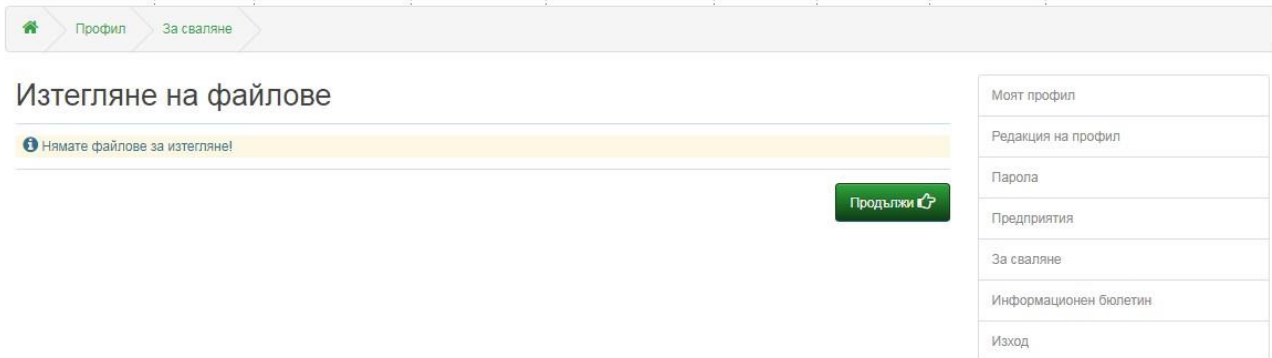

Project № CB006.L31.070
"Innovative cooperation initiatives in cross-border region"
This project is co-financed by European Union through -
INTERREG- IPA CBC CCI Number 2014TC16I5CB006.

Слика 25